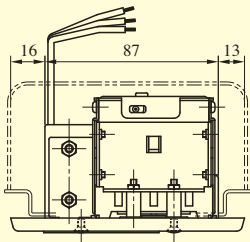

# MC20SW 型

MC20SW

接続図 (カードスイッチOFFの時)

※切欠は配線器具2個用ボックス切欠に準ずる。